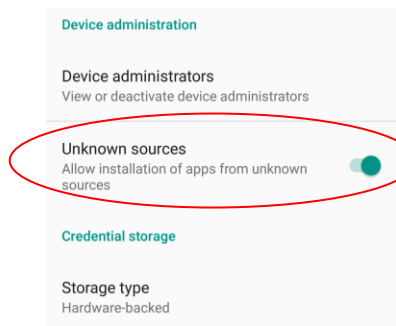

Langkah – langkah Instal PPDB SUMUT Online...

1. Download terlebih dahulu file **e_registrasi_ppdb_sumut.apk** pada halaman utama web PPDB Online <https://ppdb.disdik.sumutprov.go.id>
2. Cara Install **e_registrasi_ppdb_sumut.apk** di HP Android
 - a. Buka Settings pada smartphone Anda.
 - b. Pilih Security/Safety/privacy.

- c. Kemudian izinkan instalasi dari aplikasi yang tidak diketahui dengan **cara** klik tombol ON atau ceklis pada **Unknown sources**.
- d. Selanjutnya cari dan klik file **e_registrasi_ppdb_sumut.apk** pada folder download
- e. Ikuti instruksi berikutnya sampai muncul tampilan dibawah ini..